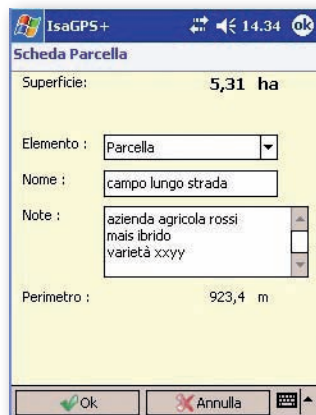

IsaGPS+

Semplice, Pratico, Preciso

Schermata di lavoro semplice e intuitiva

Misurate le distanze con un click

Calcolo della superficie in modo automatico

Misurazione facile

- ▶ Misurazione di parcelle, linee e punti
- ▶ Utilizzo con un dito (touchscreen) e con il suono della voce (riconoscimento vocale)
- ▶ Allarmi sonori in caso di imprecisione del GPS
- ▶ Rilevamento automatico di punti (metro e secondo)

Strumenti in +

- ▶ Misurazione di distanze tra due punti
- ▶ Informazioni associate a ciascuna misurazione: parcella, strada, analisi del suolo
- ▶ Funzione "sfasamento" dei punti GPS in relazione alla posizione dell'antenna e agli ostacoli (alberi, muri...)
- ▶ Funzione "bussola" per ritornare su un punto